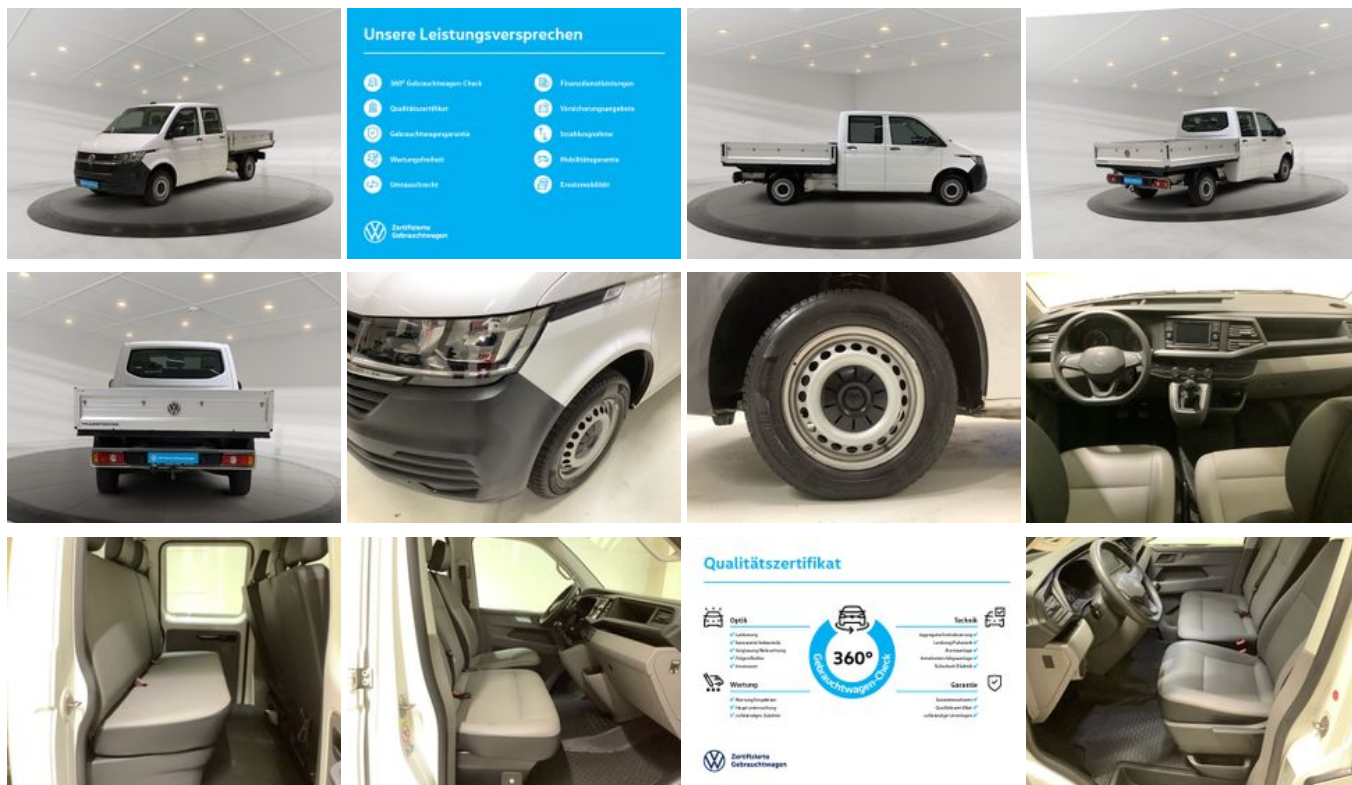

19 % MwSt ausweisbar

Fahrzeugnummer 11553p

Schnellinformationen

Fahrzeugart	Gebrauchtfahrzeug	Klasse	T6 Transporter
Kategorie	Van/Kleinbus	Hubraum	1968 cm ³
Erstzulassung	12/2020	Außenfarbe	Weiß
Laufleistung	61449 km	Innenfarbe	Schwarz
Leistung	81 kW (110 PS)	Innenausstattung	Andere
Kraftstoffart	Diesel		
Getriebe	Schaltgetriebe		

Verkaufsleitung + Marketing

Thomas Vogel

+49 (0)3443/39 15-38

info@autohaus-kittel.de

Umwelt und Normen

Fahrzeugausstattung

ABS	Allwetterreifen
Android Auto	Anhängerkupplung
Apple CarPlay	Berganfahrassistent
Bordcomputer	ESP
Elektr. Seitenspiegel	Elektr. Wegfahrsperre
Freisprecheinrichtung	Garantie
Innenspiegel autom. abblendend	Klimaanlage
Lichtsensoren	Lordosenstütze
Musikstreaming integriert	Nichtraucher-Fahrzeug
Notrufsystem	Partikelfilter
Regensensor	Scheckheftgepflegt
Sitzheizung	Stahlfelgen
Start/Stop-Automatik	Touchscreen
Traktionskontrolle	USB
Zentralverriegelung	