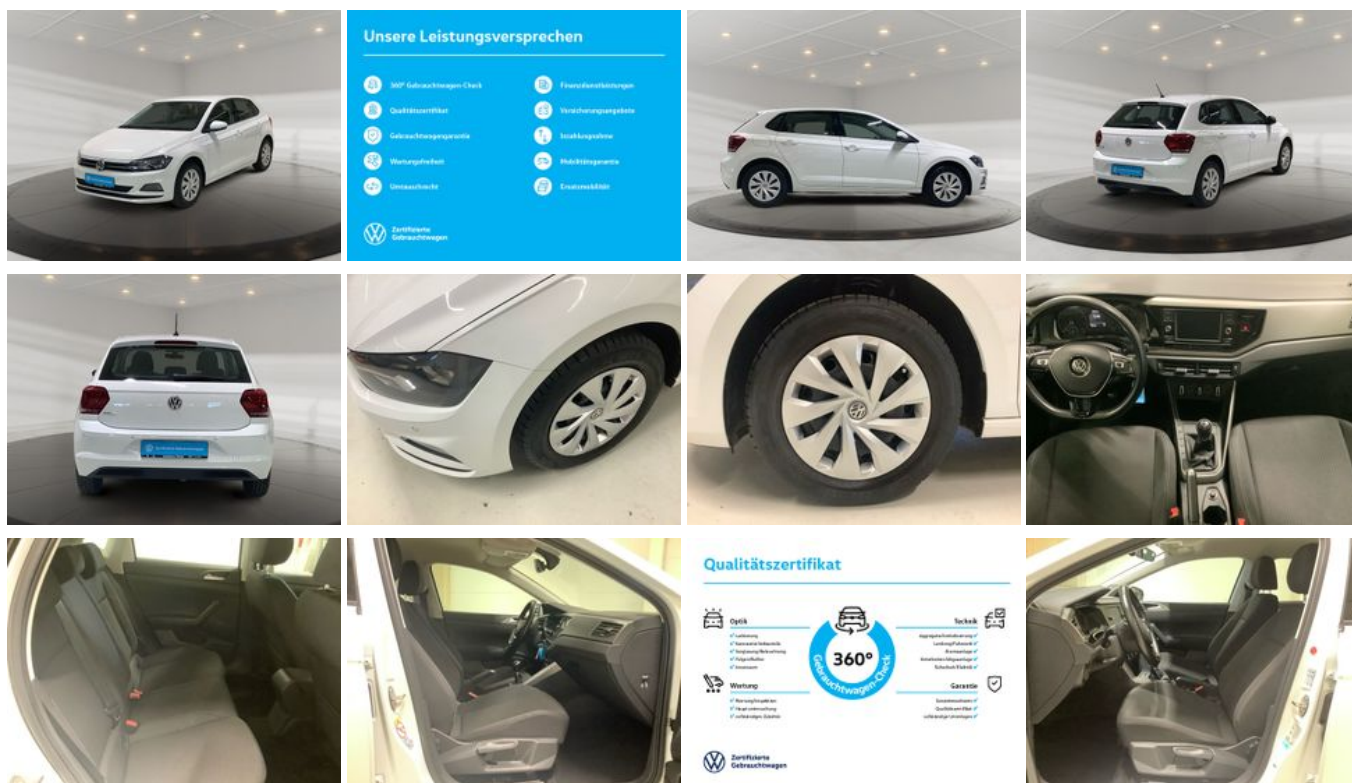

Fahrzeugnummer 11574

Schnellinformationen

Fahrzeugart	Gebrauchtfahrzeug	Klasse	Polo
Kategorie	Limousine	Hubraum	999 cm ³
Erstzulassung	02/2018	Außenfarbe	Weiß
Laufleistung	103456 km	Innenfarbe	Schwarz
Leistung	55 kW (75 PS)	Innenausstattung	Stoff
Kraftstoffart	Benzin		
Getriebe	Schaltgetriebe		

Umwelt und Normen

Fahrzeugausstattung

ABS	Abstandswarner
Abstandswarner	Armlehne
Berganfahrassistent	Bluetooth
Bordcomputer	ESP
Elektr. Fensterheber	Elektr. Seitenspiegel
Elektr. Wegfahrsperre	Freisprecheinrichtung
Garantie	Gepäckraumabtrennung
Innenspiegel autom. abblendend	Isofix
Klimaanlage	Lederlenkrad
Lichtsensoren	Multifunktionslenkrad
Müdigkeitswarner	Nichtraucher-Fahrzeug
Notbremsassistent	Regensensor
Reifendruckkontrolle	Servolenkung
Sitzheizung	Sommerreifen
Stahlfelgen	Start/Stop-Automatik
Touchscreen	Traktionskontrolle
USB	Zentralverriegelung