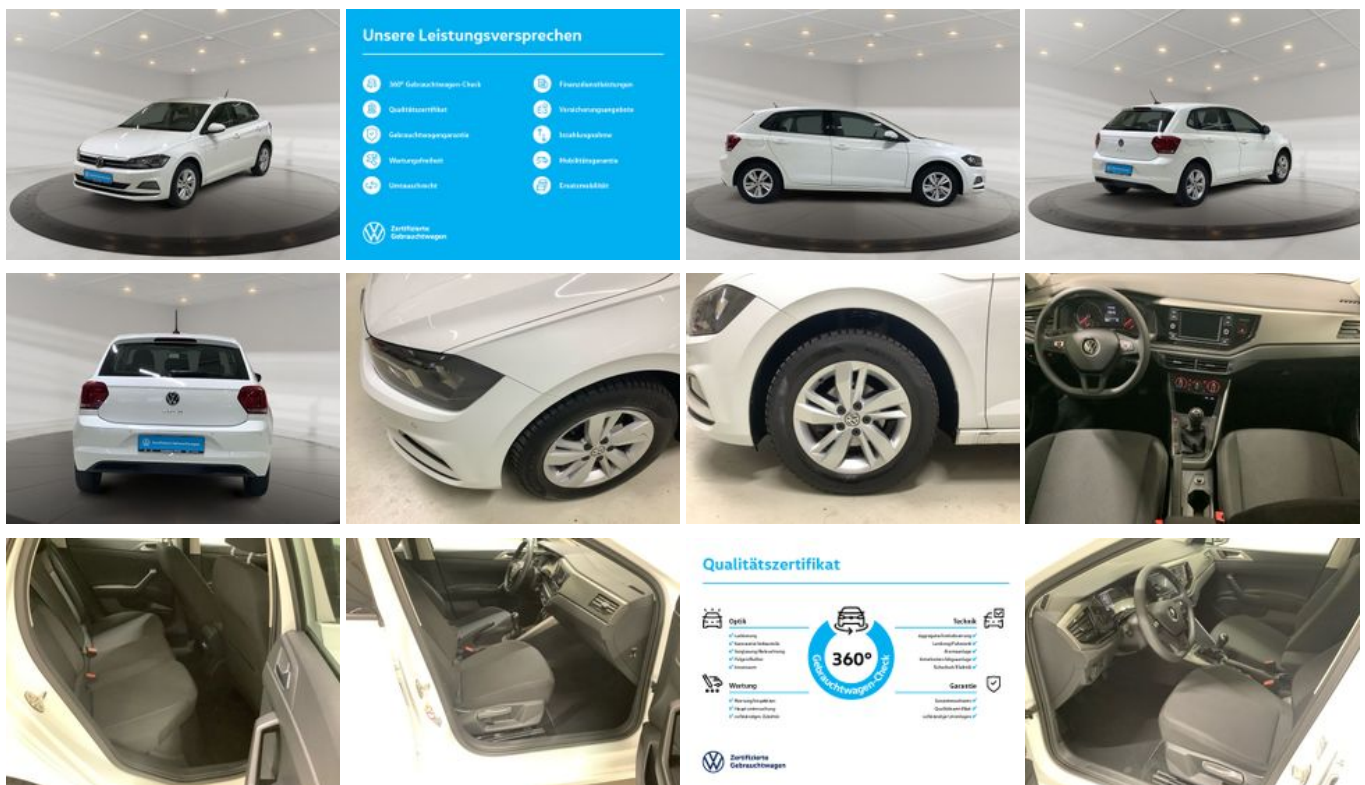

19 % MwSt ausweisbar

Fahrzeugnummer 11604

Schnellinformationen

Fahrzeugart	Gebrauchtfahrzeug	Klasse	Polo
Kategorie	Limousine	Hubraum	999 cm ³
Erstzulassung	11/2020	Außenfarbe	Weiß
Laufleistung	36274 km	Innenfarbe	Schwarz
Leistung	59 kW (80 PS)	Innenausstattung	Stoff
Kraftstoffart	Benzin		
Getriebe	Schaltgetriebe		

Peter Riebel

+49 (0)3443/39 15-16

info@autohaus-kittel.de

Umwelt und Normen

Fahrzeugausstattung

ABS	Abstandswarner
Abstandswarner	Armlehne
Berganfahrassistent	Bluetooth
Bordcomputer	ESP
Elektr. Fensterheber	Elektr. Seitenspiegel
Elektr. Wegfahrsperre	Freisprecheinrichtung
Garantie	Gepäckraumabtrennung
Geschwindigkeitsbegrenzer	Innenspiegel autom. abblendend
Isofix	Klimaanlage
Lichtsensord	Lordosenstütze
Multifunktionslenkrad	Müdigkeitswarner
Nichtraucher-Fahrzeug	Notbremsassistent
Partikelfilter	Regensensor
Reifendruckkontrolle	Scheckheftgepflegt
Servolenkung	Sitzheizung
Sommerreifen	Stahlfelgen
Start/Stop-Automatik	Traktionskontrolle
USB	Zentralverriegelung