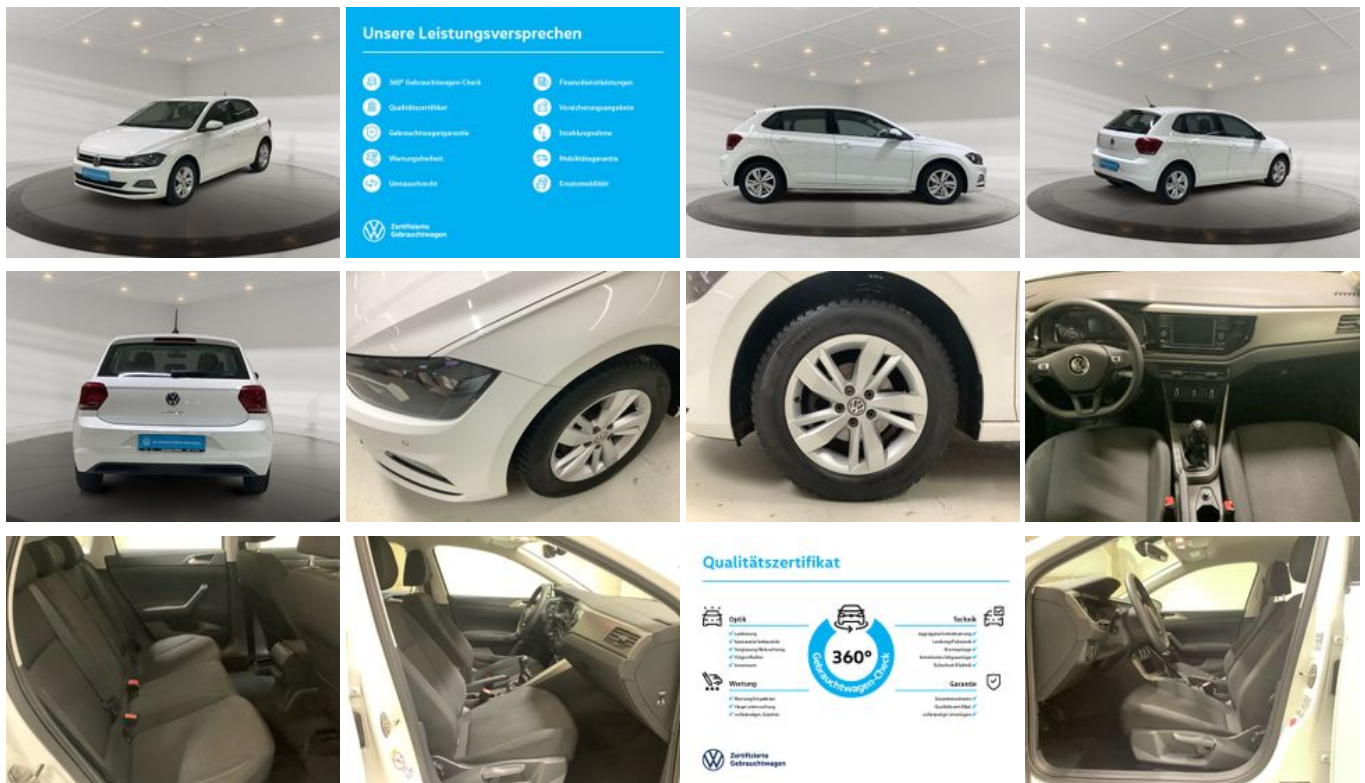

19 % MwSt ausweisbar

Fahrzeugnummer 11603

Schnellinformationen

Fahrzeugart	Gebrauchtfahrzeug	Klasse	Polo
Kategorie	Limousine	Hubraum	999 cm ³
Erstzulassung	11/2020	Außenfarbe	Weiß
Laufleistung	45085 km	Innenfarbe	Schwarz
Leistung	59 kW (80 PS)	Innenausstattung	Stoff
Kraftstoffart	Benzin		
Getriebe	Schaltgetriebe		

Verkaufsleitung + Marketing

Thomas Vogel

+49 (0)3443/39 15-38

info@autohaus-kittel.de

Umwelt und Normen

Fahrzeugausstattung

ABS	Abstandswarner
Abstandswarner	Armlehne
Berganfahrassistent	Bluetooth
Bordcomputer	ESP
Elektr. Fensterheber	Elektr. Seitenspiegel
Elektr. Wegfahrsperre	Freisprecheinrichtung
Garantie	Gepäckraumabtrennung
Geschwindigkeitsbegrenzer	Innenspiegel autom. abblendend
Isofix	Klimaanlage
Lichtsensord	Lordosenstütze
Multifunktionslenkrad	Müdigkeitswarner
Nichtraucher-Fahrzeug	Notbremsassistent
Partikelfilter	Regensensor
Reifendruckkontrolle	Scheckheftgepflegt
Servolenkung	Sitzheizung
Sommerreifen	Stahlfelgen
Start/Stop-Automatik	Traktionskontrolle
USB	Zentralverriegelung